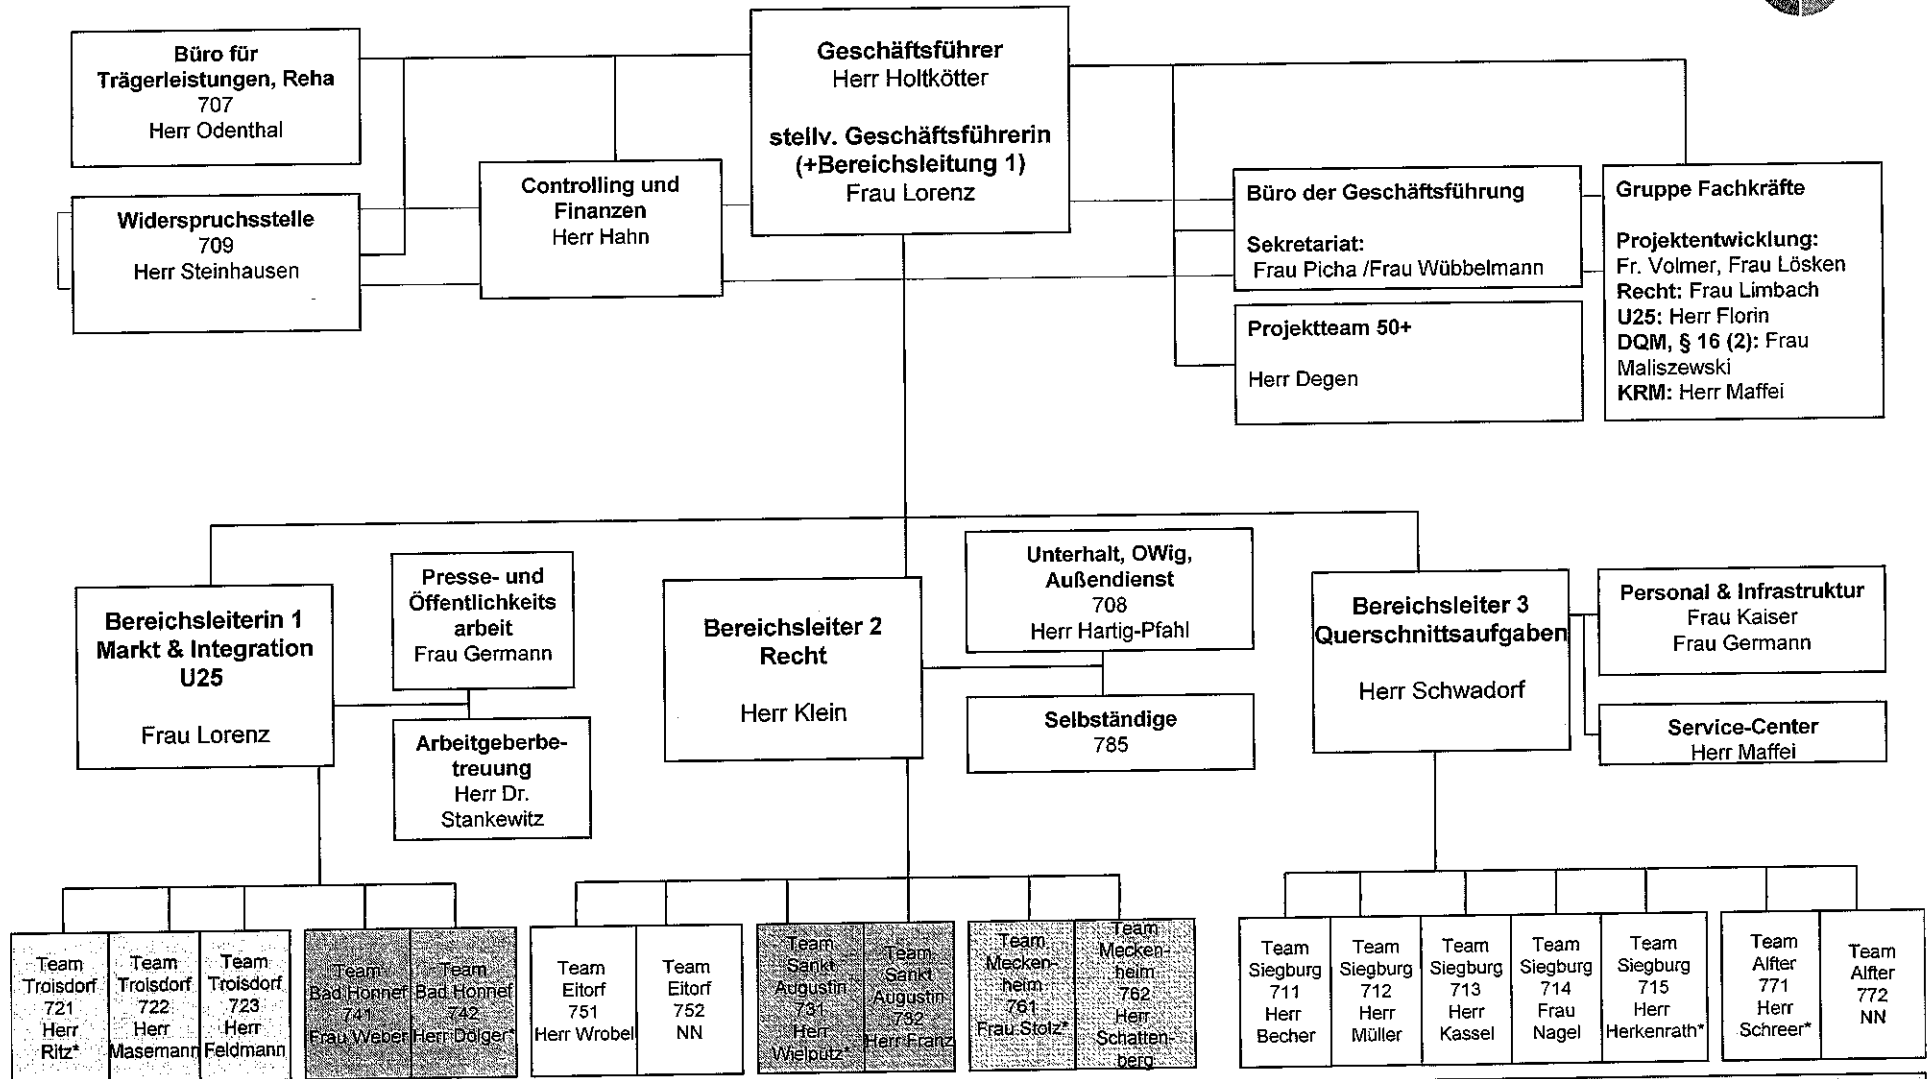

# Organigramm ARGE Rhein-Sieg

Sankt Augustin, den 01.03.2010

\* zugleich Standortleiter/in